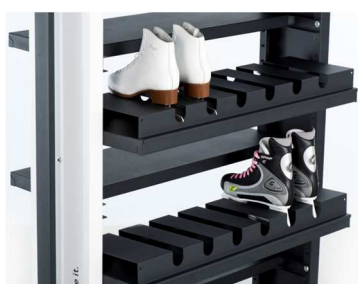

## CARRELLI PORTA PATTINI DA GHIACCIO

IDEALI PER OTTIMIZZARE GLI SPAZI NEI PALAZZETTI E NEI NOLEGGI DI PISTE DI PATTINAGGIO (disponibili su binari, piedini d'appoggio o ruote, di differenti dimensioni e capacità)

## ARMADIETTI A CELLE

IDEALI PER DEPOSITARE IN TOTALE SICUREZZA EFFETTI PERSONALI COME BORSE, ZAINI e SCARPE... (diversi sistemi di apertura disponibili)

## PANCHE

DESIGN MODERNO, SEDUTA MORBIDA E CONFORTEVOLE, ADATTE AD OGNI LOCALE (diverse personalizzazioni e dimensioni disponibili)