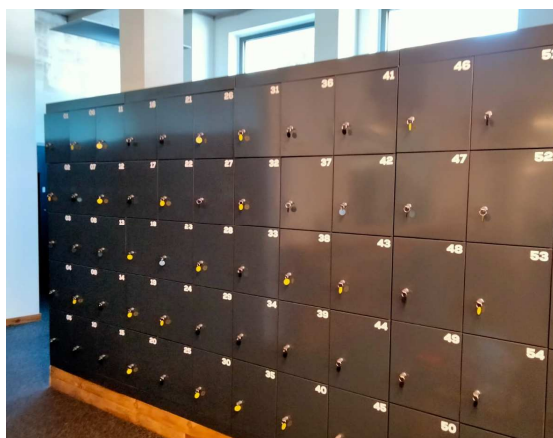

## CARRELLI PORTA PATTINI DA GHIACCIO

IDEALI PER OTTIMIZZARE GLI SPAZI NEI PALAZZETTI E NEI NOLEGGI DI PISTE DI PATTINAGGIO (disponibili su binari, piedini d'appoggio o ruote, di differenti dimensioni e capacità)

## ARMADIETTI A CELLE

IDEALI PER DEPOSITARE IN TOTALE SICUREZZA EFFETTI PERSONALI COME BORSE, ZAINI e SCARPE... (diversi sistemi di apertura disponibili)

## PANCHE

DESIGN MODERNO, SEDUTA MORBIDA E CONFORTEVOLE, ADATTE AD OGNI LOCALE (diverse personalizzazioni e dimensioni disponibili)